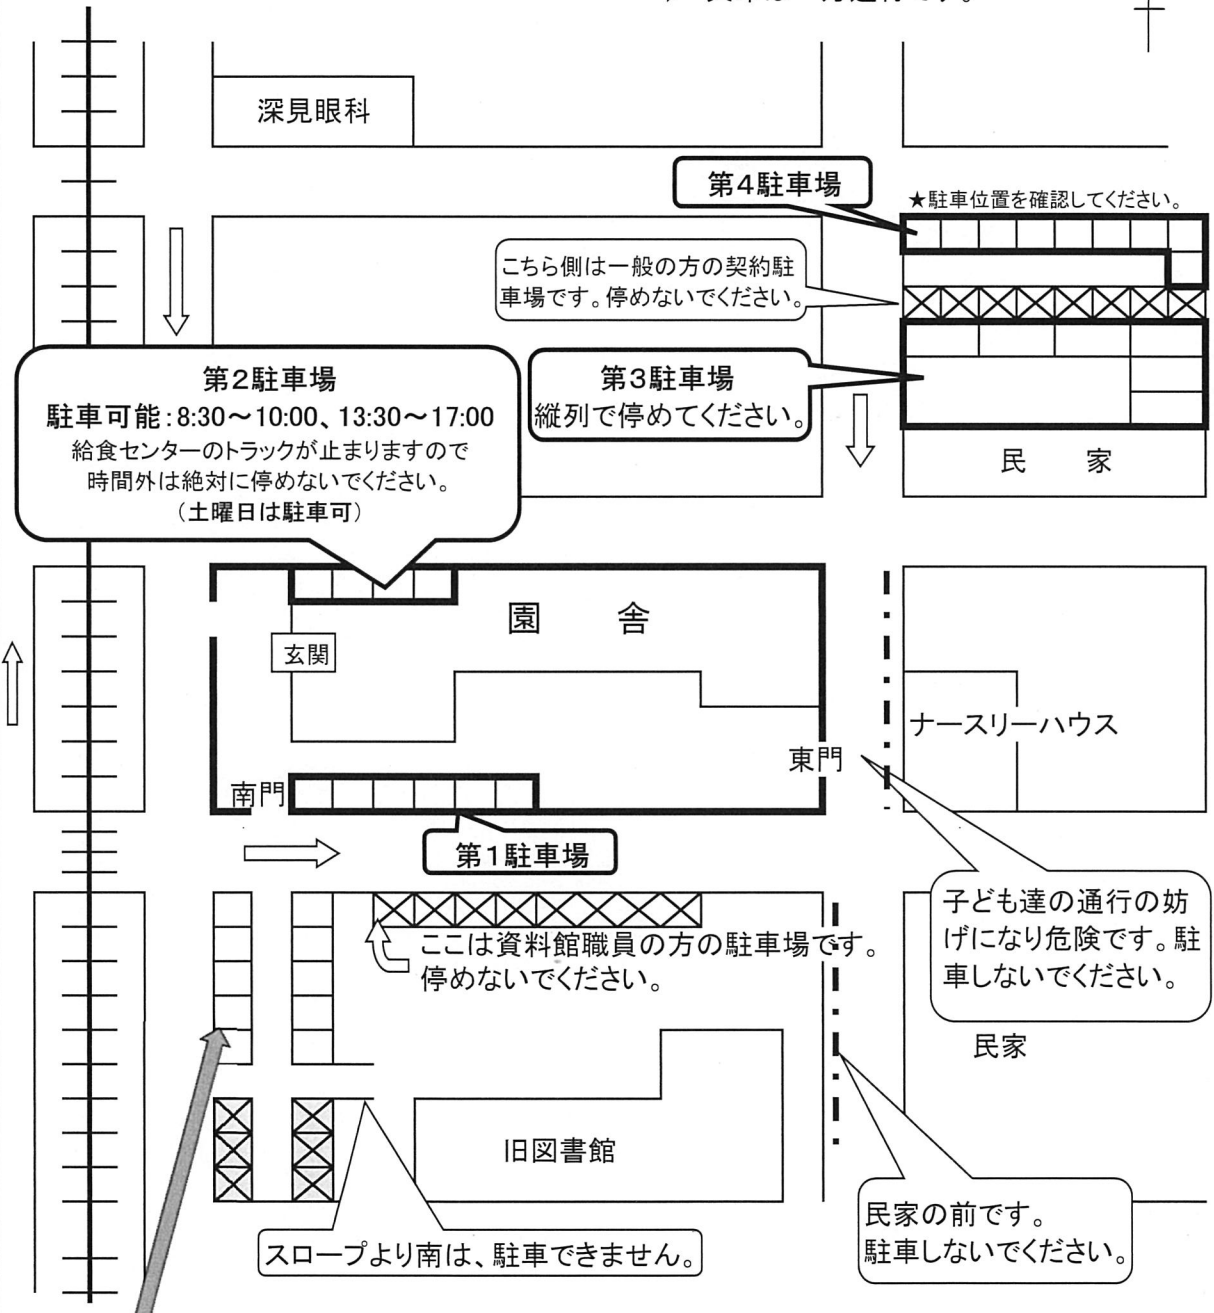

ひらしば幼稚園保護者駐車場ののご案内

⇒ 矢印は一方通行です。

郷土資料館駐車場 ご厚意で登降園の送迎時のみ、駐車させていただきます。
長時間駐車しないようにしてください。
ルールを守って皆さんが気持ちよく使っていただけるようご協力お願いします。